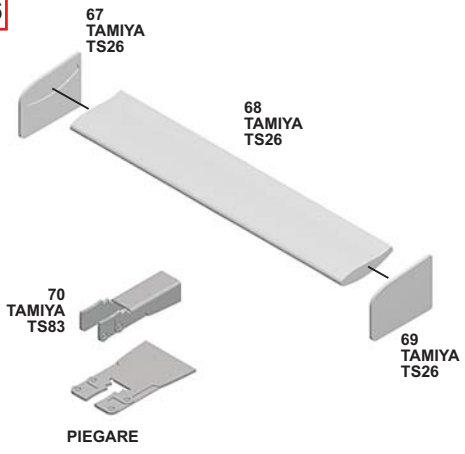

12

13

51
NON
COLORARE

14

52-53
TAMIYA
TS17

54-55
TAMIYA
TS17

56-57
TAMIYA
TS17

58-59
TAMIYA
TS29

60-61
TAMIYA
TS38

PEZZI N.52-53
FILO D'ACCIAIO
DIAMETRO 0.4mm
LUNGHEZZA 11mm

15

16

17