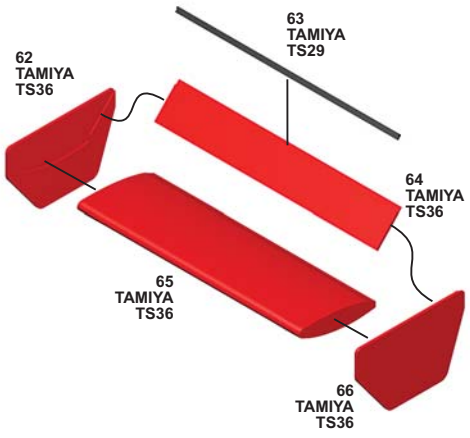

12

13

51
NON
COLORARE

14

52-53
TAMIYA
TS17

54-55
TAMIYA
TS17

56-57
TAMIYA
TS17

58-59
TAMIYA
TS29

60-61
TAMIYA
TS38

PEZZI N.52-53
FILO D'ACCIAIO
DIAMETRO 0.4mm
LUNGHEZZA 11mm

15

16

17