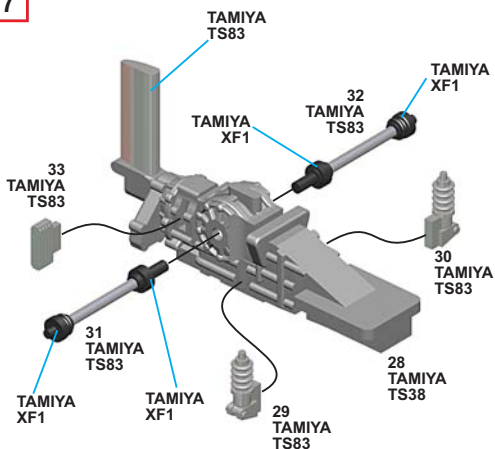

**Parti in metallo - Metal parts - Metallteilen
Pièces métalliques - Parte de metal**

PEZZI
PARTS
STÜECKE
PIÈCE
PIEZAS

FILO D' ACCIAIO
STEEL WIRE
STAHLDRAHT
FIL ACIER
ALAMBRE D'ACERO

DIAMETRO
DIAMETER
DURCHMESSER
DIAMETRE
DIAMETRO

6

N. 22 - MARIO ANDRETTI - Ret.

N. 23 - BRUNO GIACOMELLI - 3rd

7

8

9

10

11

12

13

51
NON
COLORARE

14

52-53
TAMIYA
TS17

54-55
TAMIYA
TS17

56-57
TAMIYA
TS17

58-59
TAMIYA
TS29