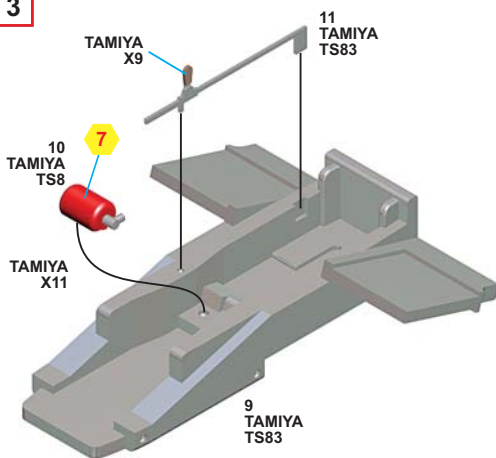

LUNGHEZZA
LENGTH
LAENGE
LONGUEUR
LARGO

PIEGARE
TO BEND
BIEGEN
PLIER
DOBLAR

LUCE DI PLASTICA
PLASTIC LIGHT
PLASTIKLICHT
FEUX EN PLASTIQUE
LUZ DE PLASTICO

1

2

3

4

5

6

N. 22 - MARIO ANDRETTI - Ret.

N. 23 - BRUNO GIACOMELLI - 3rd

7

8

9

10

11