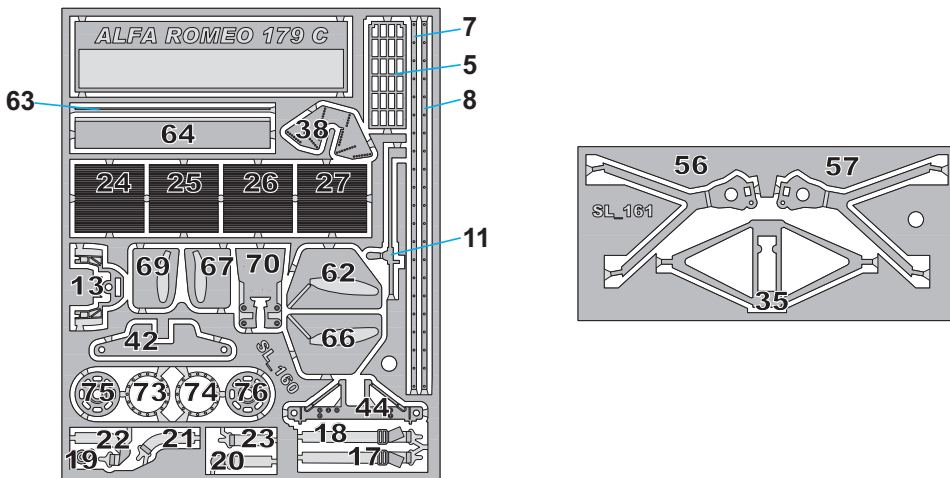

SLK132

ALFA ROMEO 179C

G.P. LAS VEGAS 1981

Mario Andretti - Bruno Giacomelli

NON COLORARE
NON COLORARE - NO PAINT
KEINE FARBE - PAS DE PEINTURE
SIN PINTURA

TAMIYA TS8
ROSSO - RED
ROT - ROUGE
ROJO

TAMIYA TS17
ALLUMINIO - ALUMINIUM
ALUMINIUM - ALUMINIUM
ALUMINIO

TAMIYA TS26
BIANCO - WHITE
WEISS - BLANC
BLANCO

TAMIYA TS29
NERO SEMI LUCIDO - SEMI GLOSS BLACK
SEIDENMATT SCHWARZ
NOIR SEMI BRILLANT
NEGRO SEMIBRILLANTE

TAMIYA TS36
ROSSO FLUO - FLUO RED
FLUORESZIERENDE ROT
ROUGE FLUORESCENT
ROJO FLUORESCENT

TAMIYA TS38
GRIGIO FUCILE - GUN METAL
GUN METAL - GRIS FUSIL
GRIS FUSIL

TAMIYA TS84
ORO METALLIZZATO - METALLIC GOLD
METALLISIERT GOLD - OR METALISE
ORO METALIZADA

TAMIYA TS83
ARGENTO METALLIZZATO - METALLIC SILVER
METALLISIERT SILBER - ARGENT METALISE
PLATA METALIZADA

TAMIYA XF1
NERO - BLACK
SCHWARZ - NOIRE
NEGRO

TAMIYA X9
MARRONE - BROWN
BRAUN - MARRON
MARRON

TAMIYA XF7
ROSSO OPACO - MATT RED
MATTROT - ROUGE OPAQUE
ROJO MATE

- **I** Made in Italy, Modello per collezionisti in scala 1/43. Vietata la vendita ai minori di 14 anni. Nocivo per ingestione. Conservare fuori dalla portata dei bambini. Tameo Kits declina ogni responsabilità per un uso improprio del prodotto.
- **GB** Made in Italy, Collector 1/43 Scale Models. Not for sale to persons under 14 years of age. Dangerous if swallowed. Keep out of reach of children. Tameo Kits not held responsible for any damage or injury resulting from improper use of the product.
- **F** Made in Italy, Modèle pour collectionneurs échelle 1/43. Vente interdite aux enfants de moins de 14 ans. Dangereux si avalé. Conserver hors de la portée des enfants. Tameo Kits décline toute responsabilité dans le cas de dommages dérivants de l'usage non approprié du produit.
- **D** Made in Italy, Sammlermodell im Massstab 1/43. Verkauf an Jugendliche unter 14 Jahren verboten. Schädlich bei Verschlucken. Tameo Kits lehnt jede Verantwortung bei unsachgemässer Benutzung des Produktes ab.
- **E** Hecho en Italia. Coleccion de modelos a escala 1/43. Prohibida la venta a menores de 14 años.No comestible. Mantener fuera del alcance de los niños. Tameo Kits no se hace responsable de los daños causados por el uso incorrecto de este producto.