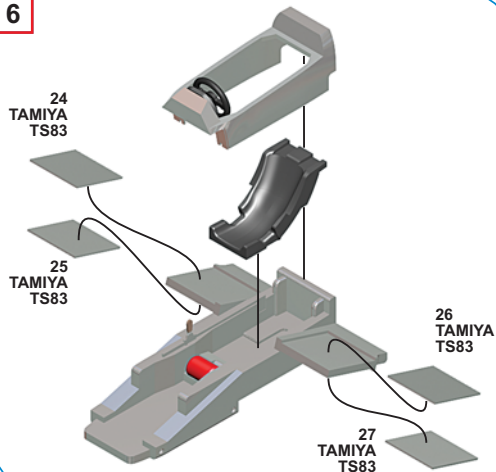

LUNGHEZZA
LENGTH
LAENGE
LONGUEUR
LARGO

PIEGARE
TO BEND
BIEGEN
PLIER
DOBLAR

LUCE DI PLASTICA
PLASTIC LIGHT
PLASTIKLICHT
FEUX EN PLASTIQUE
LUZ DE PLASTICO

1

2

3

4

5

6

N. 22 - MARIO ANDRETTI - Ret.

N. 23 - BRUNO GIACOMELLI - 3rd

7

8

9

10

11