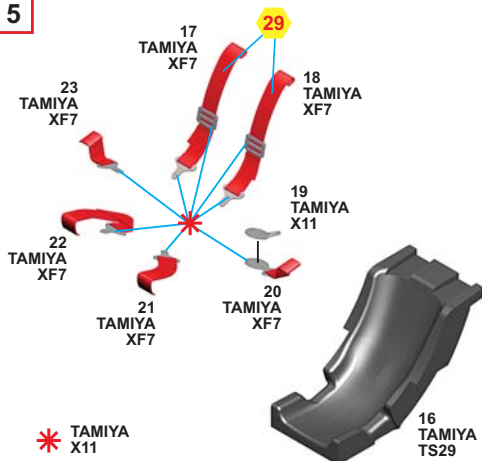

**Parti in metallo - Metal parts - Metallteilen
Pièces métalliques - Parte de metal**

PEZZI
PARTS
STÜECKE
PIÈCE
PIEZAS

FILO D' ACCIAIO
STEEL WIRE
STAHLDRAHT
FIL ACIER
ALAMBRE D'ACERO

DIAMETRO
DIAMETER
DURCHMESSER
DIAMETRE
DIAMETRO

LUNGHEZZA
LENGTH
LAENGE
LONGUEUR
LARGO

PIEGARE
TO BEND
BIEGEN
PLIER
DOBLAR

LUCE DI PLASTICA
PLASTIC LIGHT
PLASTIKLICHT
FEUX EN PLASTIQUE
LUZ DE PLASTICO

1

2

3

4

5

6

N. 22 - MARIO ANDRETTI - Ret.

N. 23 - BRUNO GIACOMELLI - 3rd

7

8

9

10

11