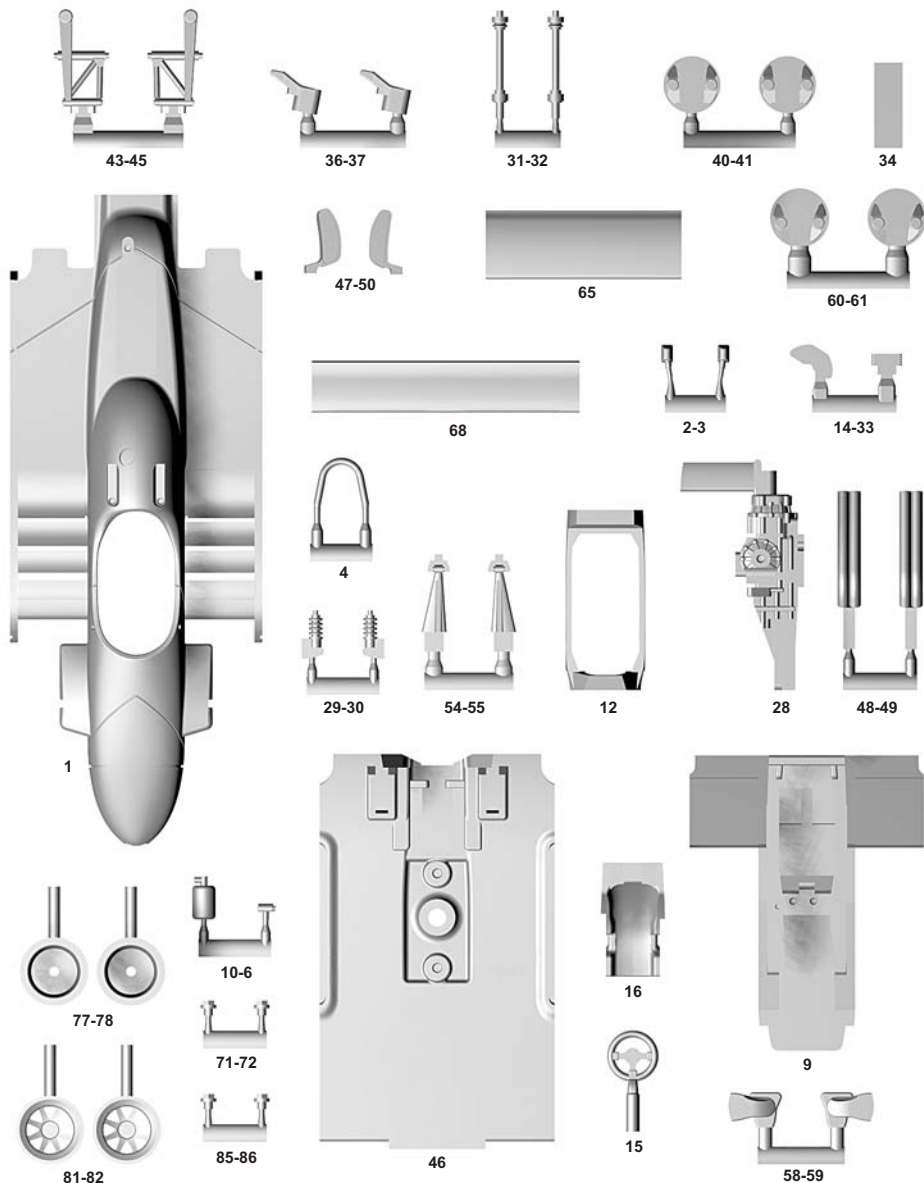

**Parti in metallo - Metal parts - Metallteilen
Pièces métalliques - Parte de metal**

PEZZI
PARTS
STÜECKE
PIÈCE
PIEZAS

FILO D' ACCIAIO
STEEL WIRE
STAHLDRAHT
FIL ACIER
ALAMBRE D'ACERO

DIAMETRO
DIAMETER
DURCHMESSER
DIAMETRE
DIAMETRO