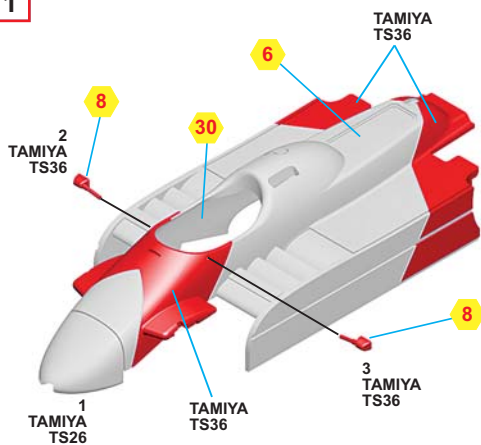

**Parti in metallo - Metal parts - Metallteilen
Pièces métalliques - Parte de metal**

PEZZI
PARTS
STÜECKE
PIÈCE
PIEZAS

FILO D' ACCIAIO
STEEL WIRE
STAHLDRAHT
FIL ACIER
ALAMBRE D'ACERO

DIAMETRO
DIAMETER
DURCHMESSER
DIAMETRE
DIAMETRO

LUNGHEZZA
LENGTH
LAENGE
LONGUEUR
LARGO

PIEGARE
TO BEND
BIEGEN
PLIER
DOBLAR

LUCE DI PLASTICA
PLASTIC LIGHT
PLASTIKLICHT
FEUX EN PLASTIQUE
LUZ DE PLASTICO

1

2

3

4

5