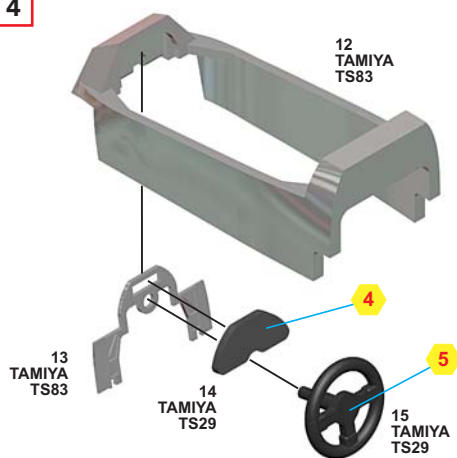

**Parti in metallo - Metal parts - Metallteilen
Pièces métalliques - Parte de metal**

PEZZI
PARTS
STÜECKE
PIÈCE
PIEZAS

FILO D' ACCIAIO
STEEL WIRE
STAHLDRAHT
FIL ACIER
ALAMBRE D'ACERO

DIAMETRO
DIAMETER
DURCHMESSER
DIAMETRE
DIAMETRO

LUNGHEZZA
LENGTH
LAENGE
LONGUEUR
LARGO

PIEGARE
TO BEND
BIEGEN
PLIER
DOBLAR

LUCE DI PLASTICA
PLASTIC LIGHT
PLASTIKLICHT
FEUX EN PLASTIQUE
LUZ DE PLASTICO

1

2

3

4

5

6

N. 22 - MARIO ANDRETTI - Ret.

N. 23 - BRUNO GIACOMELLI - 3rd

7

8

9

10

11