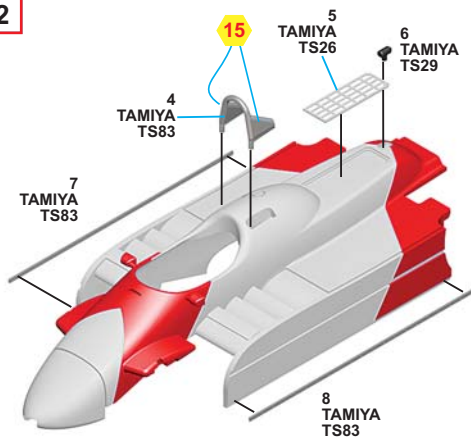

**Parti in metallo - Metal parts - Metallteilen
Pièces métalliques - Parte de metal**

PEZZI
PARTS
STÜECKE
PIÈCE
PIEZAS

FILO D' ACCIAIO
STEEL WIRE
STAHLDRAHT
FIL ACIER
ALAMBRE D'ACERO

DIAMETRO
DIAMETER
DURCHMESSER
DIAMETRE
DIAMETRO

LUNGHEZZA
LENGTH
LAENGE
LONGUEUR
LARGO

PIEGARE
TO BEND
BIEGEN
PLIER
DOBLAR

LUCE DI PLASTICA
PLASTIC LIGHT
PLASTIKLICHT
FEUX EN PLASTIQUE
LUZ DE PLASTICO

1

2

3

4

5

6

N. 22 - MARIO ANDRETTI - Ret.

N. 23 - BRUNO GIACOMELLI - 3rd

7

8

9

10

11